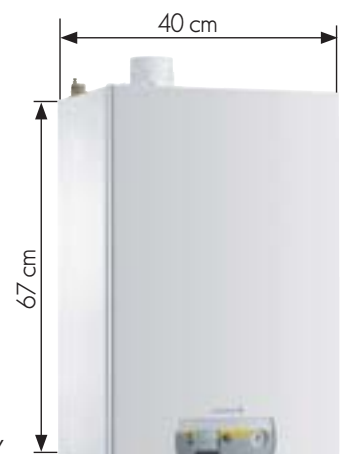

- Sehr kompakte Maße: Höhe 67 cm, Breite 40 cm und Tiefe 30 cm.
- Nur 30 kg schwer.
- Anschluss an einen Kamin oder eine Luft-/ Abgasführung.
- Leise.

VORTEIL
Einfache Wartung

MCR PLUS 24 kW

>> GANZ EINFACHE BEDIENUNG